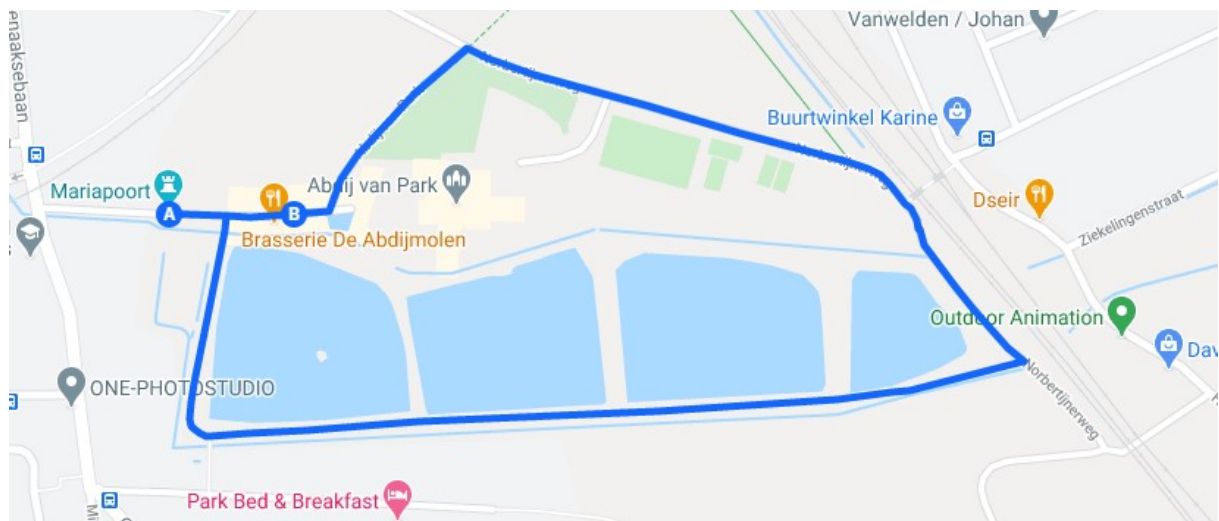

Korte EénwielCoronaRide – Abdi van Park (2km)

Kaart in google maps: <https://www.google.com/maps/d/edit?mid=17-sxRs64pvrg9iTKuHTdUAc-B76npyso&usp=sharing>

*respecteer de verkeersregels en de coronavoorschriften