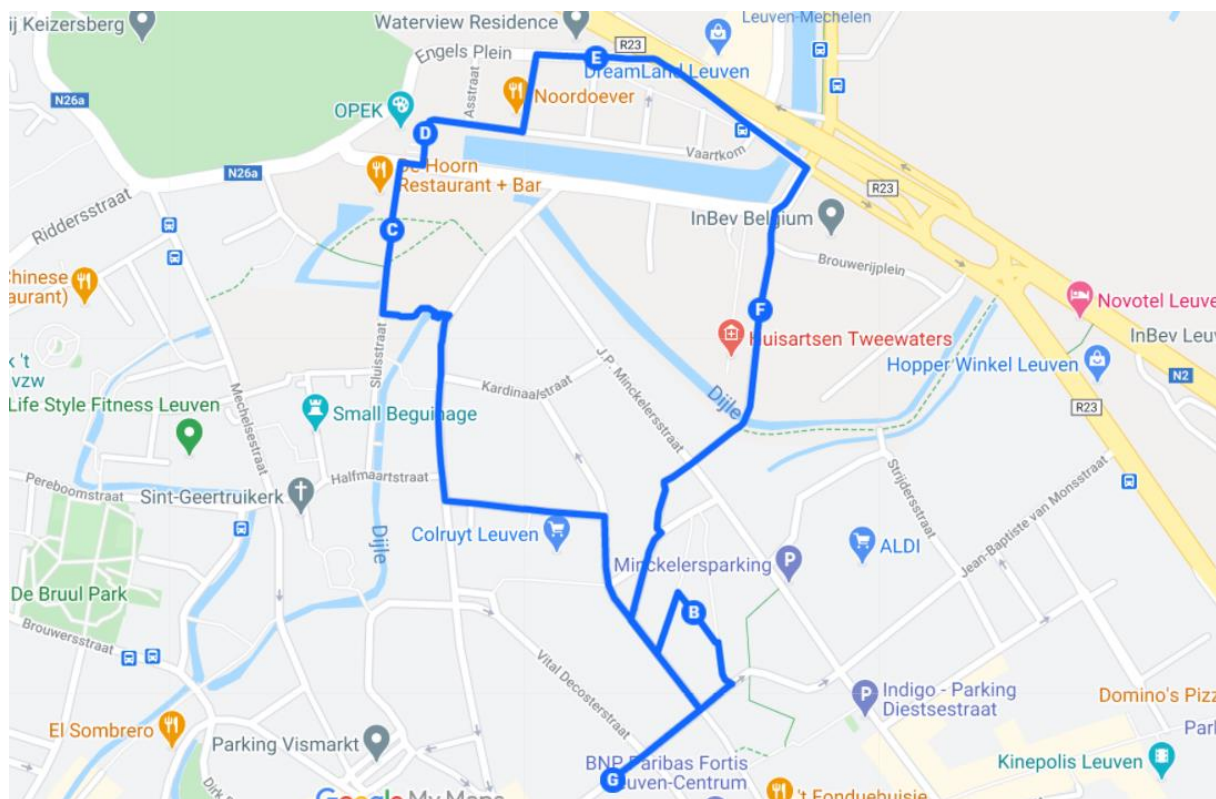

Eénwielers CoronaRide - Oefenplekroute – Startpunt rijsschool (3km)

Kaart in google maps:

<https://www.google.com/maps/d/edit?mid=188ADn1N1zqowyKtvCjPSRbqZZBkVcn2t&usp=sharing>

*respecteer de verkeersregels en de coronavoorschriften

**Cirkus in Beweging is niet verantwoordelijk voor schade aan derden en/of aan de deelnemer(s)

Overzicht Oefenplekken

Sint-Martensdal:

verschillende kleine paadjes met goede ondergrond, beperkt licht aanwezig, geen steun opties

Sluispark:

goede ondergrond + langs de Dijle ook soms leuning, licht aanwezig

Vaartkom:

licht beperkt aanwezig, ondergrond zeer goed, enkele steun opties

Engelsplein:

goede ondergrond met grote palen waartegen je kan leunen, leuning met minder goede ondergrond, overdekt en zeer rustig. Licht beperkt aanwezig.

Schipvaartstraat:

fietspad met zeer goede ondergrond, pad daarlangs ok ondergrond, beperkt overdekt en palen. Licht zeer goed.

Hoeveel foto's spot jij tijdens de rit?